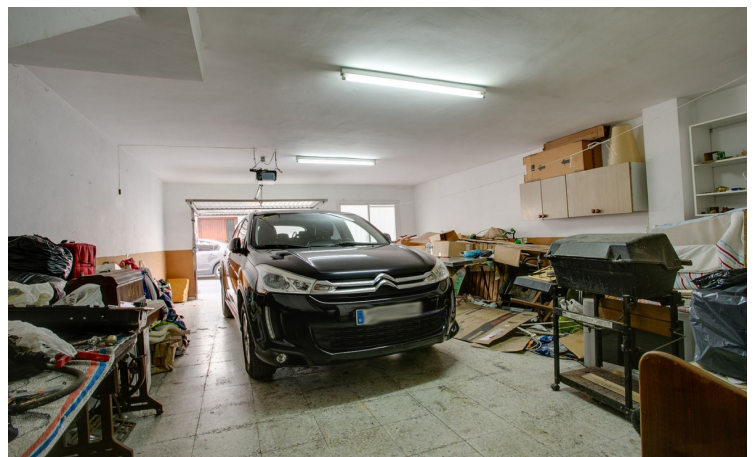

**Town house in Estepona**

4

4

190m<sup>2</sup>

N/A

N/A

(+34) 622 47 46 61

[www.palmcasas.com](http://www.palmcasas.com) - [info@palmcasas.com](mailto:info@palmcasas.com)