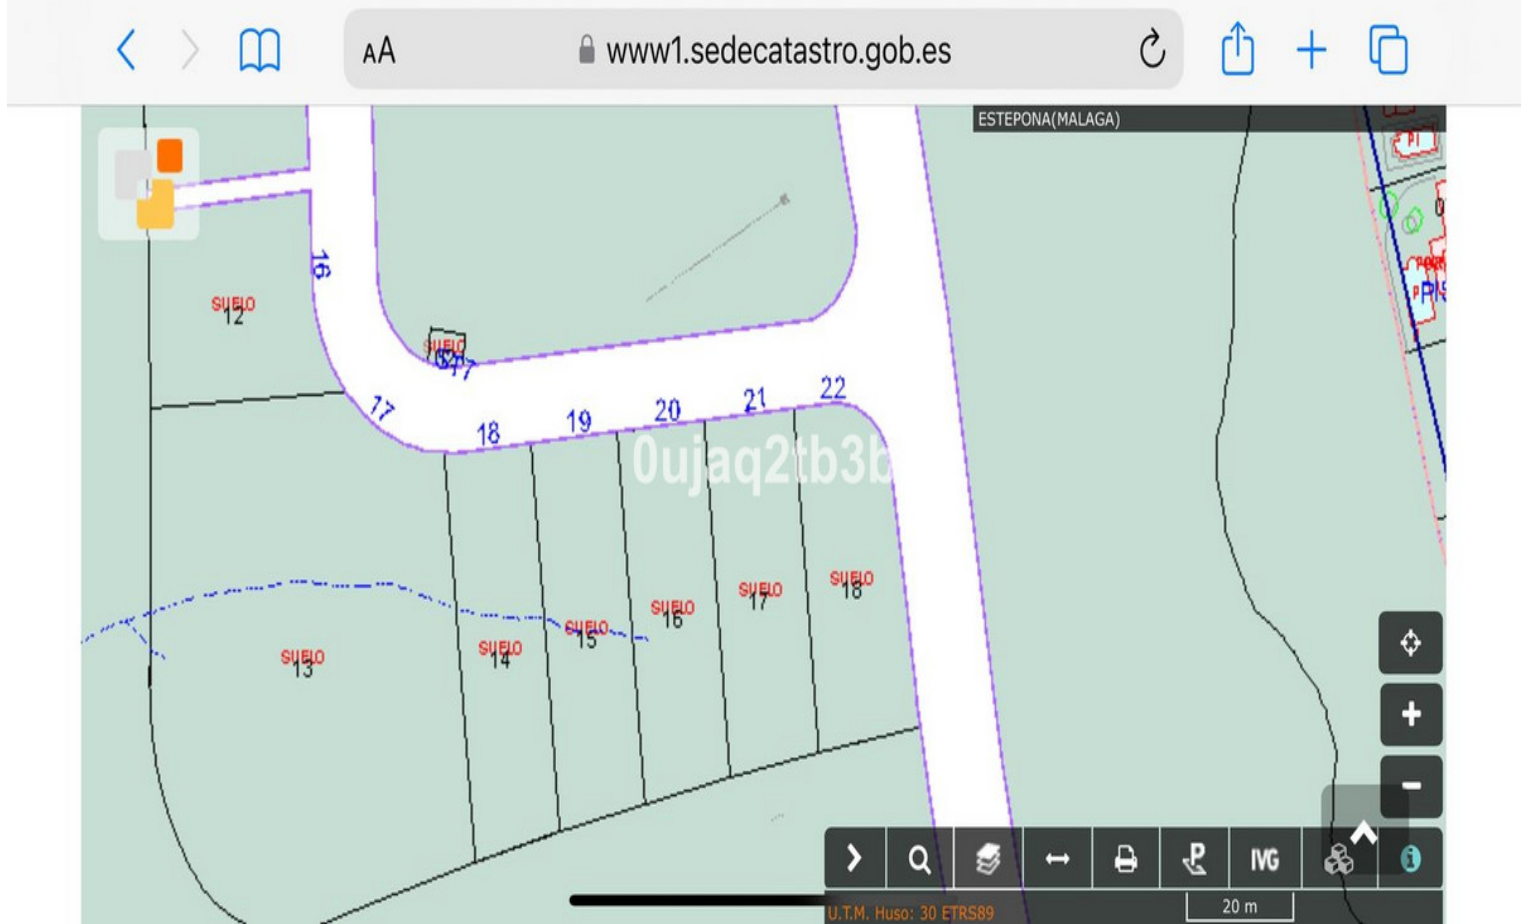

Land in Casares Playa

0

0

N/A

805m²

N/A

(+34) 622 47 46 61

www.palmcasas.com - info@palmcasas.com